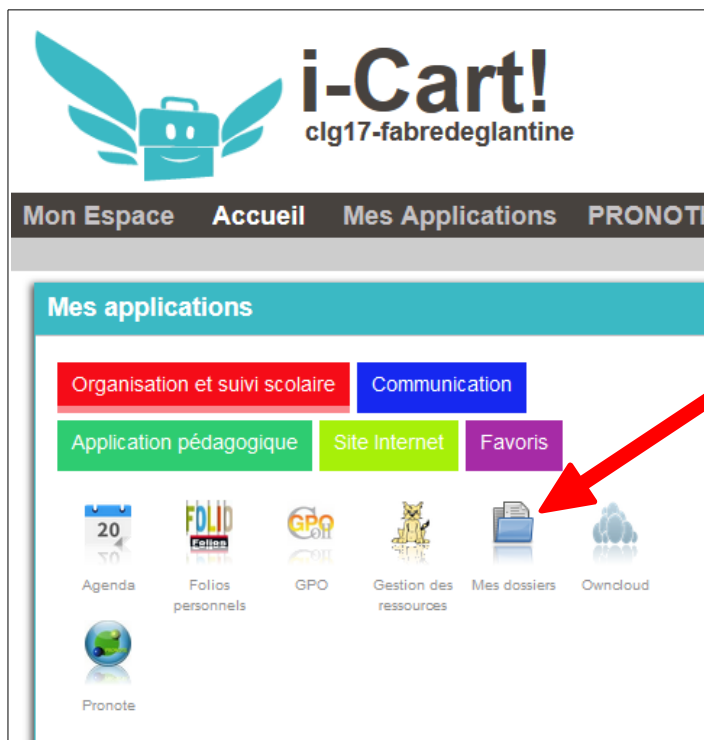

Utilisation sur tablette d'Ajaxplorer (Mes dossiers) présent dans i-Cart!

Ajaxplorer (Mes dossiers) permet d'accéder à tous vos dossiers présents sur le réseau du collège :

- Groupes
- Perso
- Salle des profs
- Travail/Commun.

ICI

En accédant pour la première fois à ce service sur tablette, on vous propose les choix suivants :

Il est indispensable de faire ce choix !